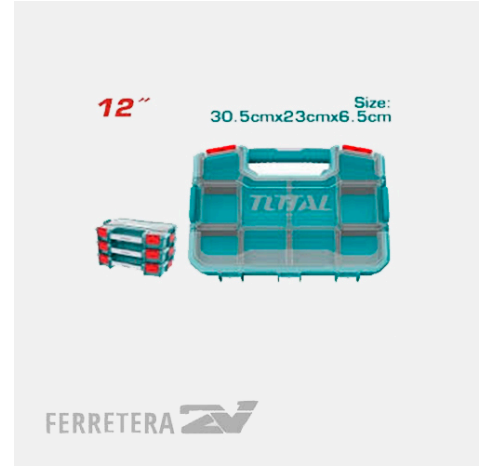

ESTUCHE ORGANIZADOR APILABLE 12" TPBX1121 TOTAL *

SKU: N/A

Price:
[Ingresar para ver precios](#)