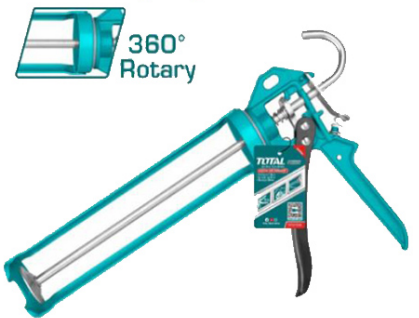

AMOLADORA ANGULAR 900W 125MM VEL. VARIABLE INDUSTRIAL TOTAL*

SKU: TG109125565-4

Price:

[Ingresar para ver precios](#)

1Tonx3m

FERRETERA 

APAREJO 1TN TOTAL THT1611*

SKU: N/A

Price:

[Ingresar para ver precios](#)

FERRETERA 

APAREJO 2TN TOTAL THT1621*

SKU: N/A

Price:

[Ingresar para ver precios](#)

230mm(9")

FERRETERA 

APLICADORA DE SILICONA C/ FUNCIÓN ROTATIVA THT21509 TOTAL *

SKU: N/A

Price:

[Ingresar para ver precios](#)

FERRETERA 

FERRETERA 

FERRETERA 