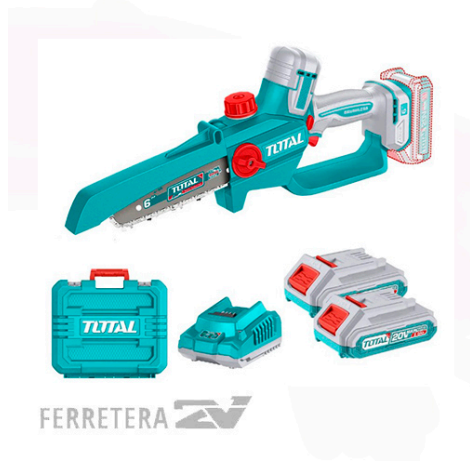

SKU: N/A

Price:
[Ingresar para ver precios](#)

FERRETERA 

FERRETERA 

FERRETERA 

**SIERRA CIRCULAR 1200W. TS11218576-4
TOTAL ***

SKU: N/A

Price:

[Ingresar para ver precios](#)

SIERRA INGLETADORA 1800W INDUSTRIAL *

SKU: TS421525574

Price:

[Ingresar para ver precios](#)

SIERRA PODADORA 20V 6" *

SKU: TGSLI2066

Price: