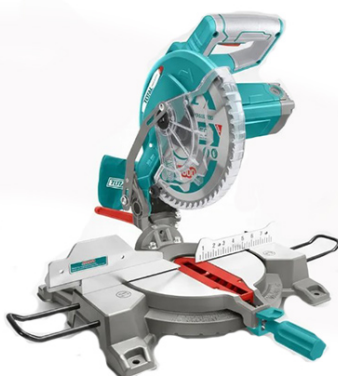

Price:
[Ingresar para ver precios](#)

FERRETERA

SET LLAVES HEXAGONALES X 9UN.
THT106191 TOTAL *

SKU: N/A

Price:
[Ingresar para ver precios](#)

Price:
[Ingresar para ver precios](#)

FERRETERA

SET LLAVES HEXAGONALES Y TORX X 18UN.
TOTAL *

SKU: THT106KT018

Price:
[Ingresar para ver precios](#)

Price:
[Ingresar para ver precios](#)

FERRETERA

SET LLAVES TORX X 9UN. THT106392 TOTAL *

SKU: N/A

Price:
[Ingresar para ver precios](#)

FERRETERA

SET LLAVES TUBOS DE 25 PCS. 1/2 TOTAL
THT121251*

SKU: N/A

Price:
[Ingresar para ver precios](#)

FERRETERA

SET LLAVES TORX LARGAS X9 UN.
THT106391 TOTAL *

SKU: N/A

Price:
[Ingresar para ver precios](#)

FERRETERA

SIERRA CALADORA 570 W. TS206656-4
TOTAL *

SKU: N/A

Price:
[Ingresar para ver precios](#)

FERRETERA

FERRETERA

FERRETERA