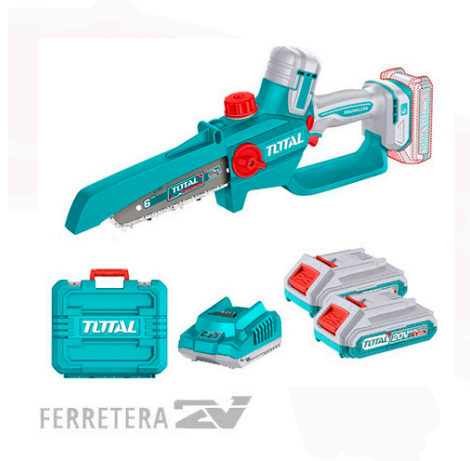

SKU: N/A

Price:
[Ingresar para ver precios](#)

FERRETERA 

FERRETERA 

FERRETERA 

SIERRA CIRCULAR 1200W. TS11218576-4 TOTAL *

SKU: N/A

Price:

[Ingresar para ver precios](#)

SIERRA INGLETADORA 1800W INDUSTRIAL *

SKU: TS421525574

Price:

[Ingresar para ver precios](#)

SIERRA PODADORA 20V 6" *

SKU: TGSLI2066

Price: