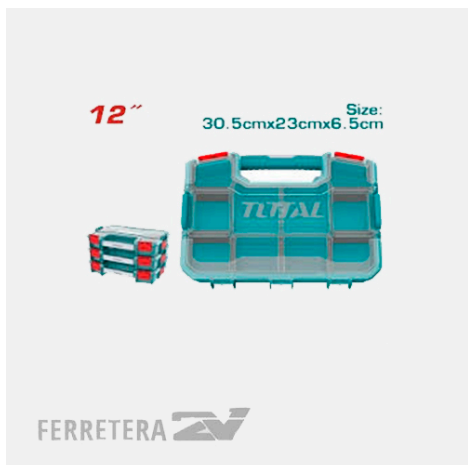

SKU: N/A

Price:

[Ingresar para ver precios](#)

**ESTUCHE ORGANIZADOR APILABLE 12"
TPBX1121 TOTAL ***

SKU: N/A

Price:

[Ingresar para ver precios](#)

**ESTUCHE ORGANIZADOR APILABLE 15"
TPBX1151 TOTAL ***