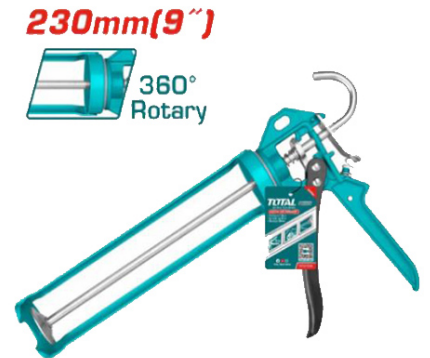

FERRETERA

APAREJO 2TN TOTAL THT1621*

SKU: N/A

Price:

[Ingresar para ver precios](#)