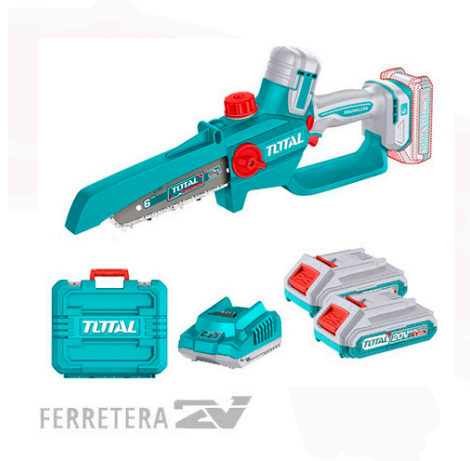

**SIERRA CIRCULAR 1200W. TS11218576-4
TOTAL ***

SKU: N/A

Price:

[Ingresar para ver precios](#)