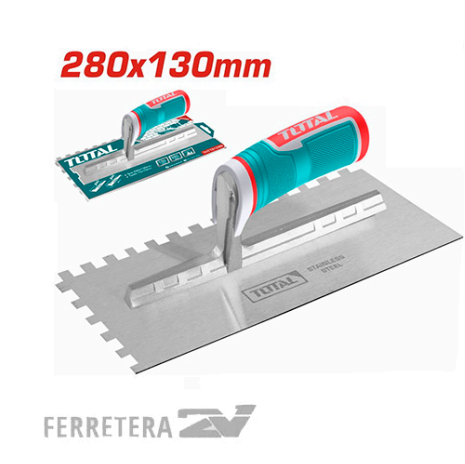

LLANA DENTADA 280MM. X 130MM.TOTAL *

SKU: THTT81286
Price:
[Ingresar para ver precios](#)