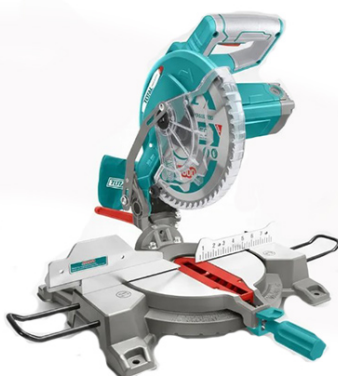

SKU: N/A

Price:
[Ingresar para ver precios](#)

FERRETERA 

SIERRA CALADORA 570 W. TS206656-4
 TOTAL *

SKU: N/A

Price:
[Ingresar para ver precios](#)

FERRETERA 

FERRETERA 