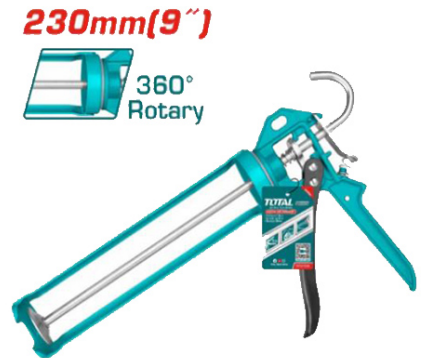

FERRETERA

APAREJO 2TN TOTAL THT1621*

SKU: N/A

Price:

[Ingresar para ver precios](#)