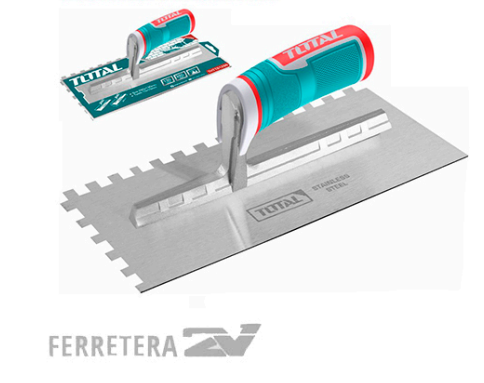

LLANA DENTADA 280MM. X 130MM.TOTAL *

SKU: THTT81286

Price:
[Ingresar para ver precios](#)