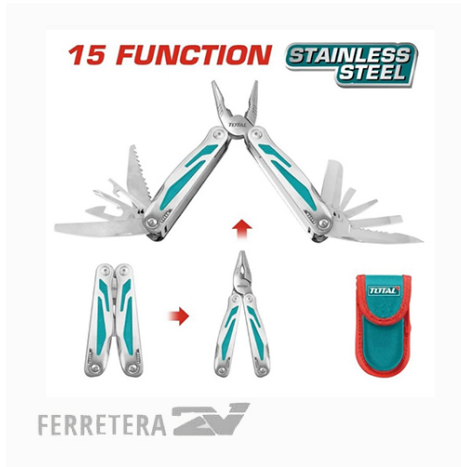

**SKU:** THT281006

**Price:**

[Ingresar para ver precios](#)

FERRETERA 

**PINZA DE PUNTA 160MM TOTAL \***

**SKU:** THT120606P

**Price:**

FERRETERA 

**PINZA DE PUNTA 200MM. TOTAL \***

**SKU:** THT220806S

**Price:**

FERRETERA 

**PINZA DE PUNTA ALTA TENSION 160MM. TOTAL \***

**SKU:** THTTIP2361

[Ingresar para ver precios](#)

**PINZA DE PUNTA ALTA TENSIÓN 200MM. THTIP2381 TOTAL \***

SKU: N/A

Price:

[Ingresar para ver precios](#)

[Ingresar para ver precios](#)

**PINZA MULTIFUNCION 15 FUNCIONES TOTAL \***

SKU: TFMFT01151

Price:

[Ingresar para ver precios](#)