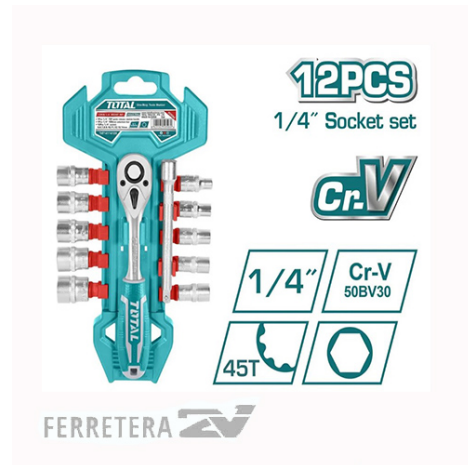

### SET DE ACOPLE RAPIDO DE 1/2 Y LANZA PARA RIEGO TOTAL \*

SKU: THHCS05122

Price:

[Ingresar para ver precios](#)