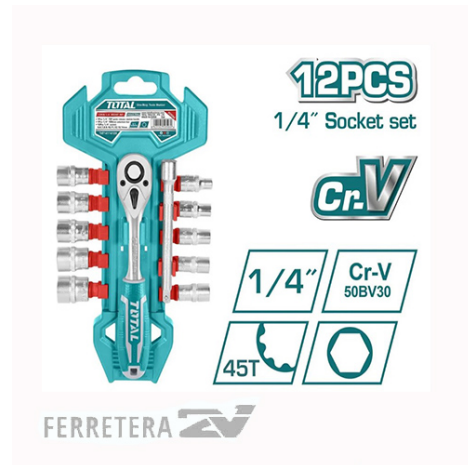

SET DE ACOPLE RAPIDO DE 1/2 Y LANZA PARA RIEGO TOTAL *

SKU: THHCS05122

Price:

[Ingresar para ver precios](#)

SET DE LLAVES COMBINADAS 8PCS TOTAL *

SKU: THT102286-1

Price:

[Ingresar para ver precios](#)