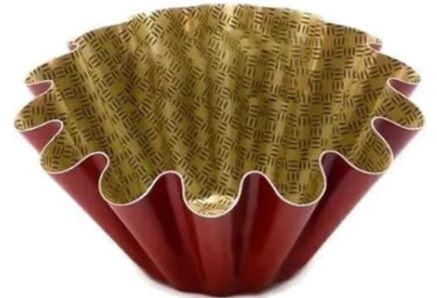

LISBOA*

SKU: N/A

Price:

[Ingresar para ver precios](#)

FERRETERA

JOVIFEL *

SKU: N/A

Price:

[Ingresar para ver precios](#)

FERRETERA

Price:

[Ingresar para ver precios](#)

FERRETERA

BUDINERA DE ALUMINIO N° 22*

SKU: 2V8669

Price:

[Ingresar para ver precios](#)

FERRETERA

BUDINERA DE ALUMINIO N° 24*

SKU: 2V8670

Price:

[Ingresar para ver precios](#)

FERRETERA

BUDINERA FLANERA ANTHIADERENTE*

SKU: N/A

Price:

[Ingresar para ver precios](#)

FERRETERA

CACEROLA 18 CM. ANTIADHERENTE FORJADO BORDO*

SKU: N/A

Price:

[Ingresar para ver precios](#)

FERRETERA

CACEROLA 24 CM. ANTIADHERENTE FORJADO GRANITO*

SKU: N/A

Price:

[Ingresar para ver precios](#)

FERRETERA

CACEROLA 24 CM. ANTIADHERENTE FORJADO BORDO*

SKU: N/A

Price:

[Ingresar para ver precios](#)

FERRETERA