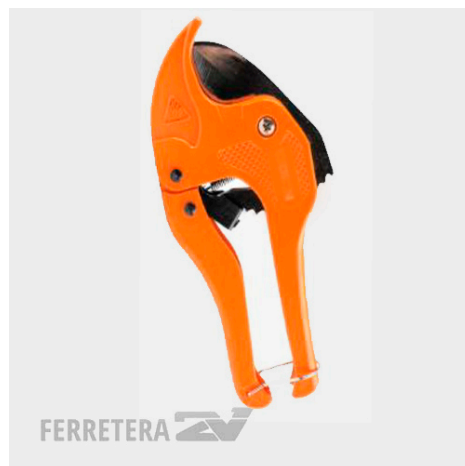

**SERRUCHO PODA 350 MM. C/ESTUCHE\***

**SKU:** P33301

**Price:**

[Ingresar para ver precios](#)

**SERRUCHO PODA ALTURA 13\***

**SKU:** N/A

**Price:**

[Ingresar para ver precios](#)

**SOPORTE P/MECHA COPA BIMETAL 30 A 210MM \***

**SKU:** N/A

**Price:**

[Ingresar para ver precios](#)

**TENAZA CARPINTERO 8 \***

**SKU:** P33302

**Price:**

**TIJERA CORTA ALAMBRE PROFECIONAL\***

**SKU:** N/A

**Price:**

**TIJERA CORTA CAÑO PVC 4-42\***

**SKU:** N/A

**Price:**

[Ingresar para ver precios](#)

**TOPES AUTOADHESIVOS OVALADA X 3 UN.**

**SKU: P47827**