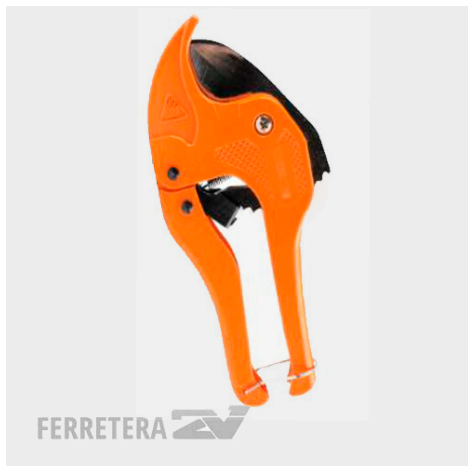

**SERRUCHO PODA 350 MM. C/ESTUCHE\***

SKU: P33301

Price:

[Ingresar para ver precios](#)

**SERRUCHO PODA ALTURA 13\***

SKU: N/A

Price:

[Ingresar para ver precios](#)

**SOPORTE P/MECHA COPA BIMETAL 30 A 210MM \***

SKU: N/A

Price:

[Ingresar para ver precios](#)

**TENAZA CARPINTERO 8 \***

SKU: P33302

Price:

[Ingresar para ver precios](#)

**TIJERA CORTA ALAMBRE PROFECIONAL\***

SKU: N/A

Price:

[Ingresar para ver precios](#)

**TIJERA CORTA CAÑO PVC 4-42\***

SKU: N/A

Price:

**TOPES AUTOADHESIVOS OVALADA X 3 UN.**