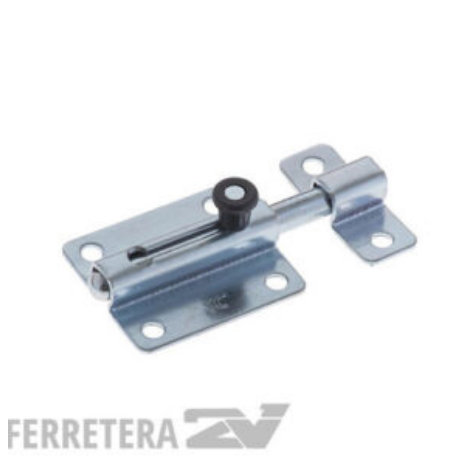

PASADOR TRABA RESORTE (58 X 40) CROM. X 12 UN.

SKU: 2V7712