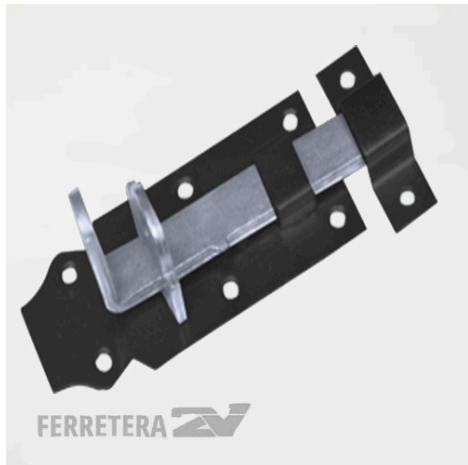

PASADOR CHATO C/ PORTACANDADO 3 X 12 UN. *

SKU: 2V8664

Price:
[Ingresar para ver precios](#)