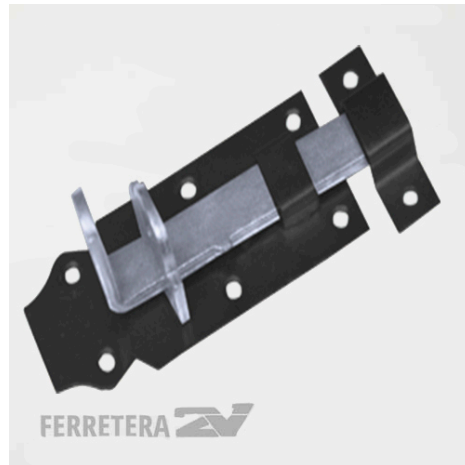

PASADOR CHATO C/ PORTACANDADO 5 X 12 UN. *

SKU: 2V8668

Price:
[Ingresar para ver precios](#)