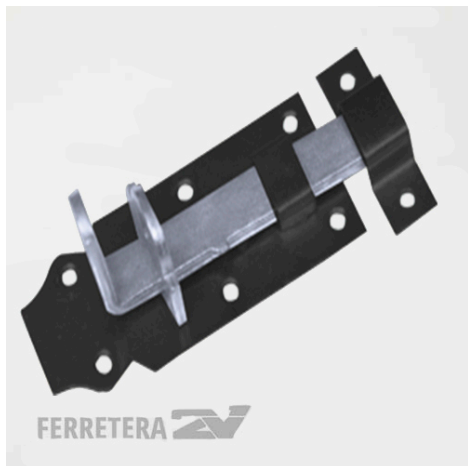

SKU: 2V8667

Price:
[Ingresar para ver precios](#)

PASADOR CHATO C/ PORTACANDADO 5 X 12 UN. *

SKU: 2V8668

Price:
[Ingresar para ver precios](#)

PASADOR CHATO C/ PORTACANDADO 6 X 12 UN. *

SKU: 2V8661

Price: