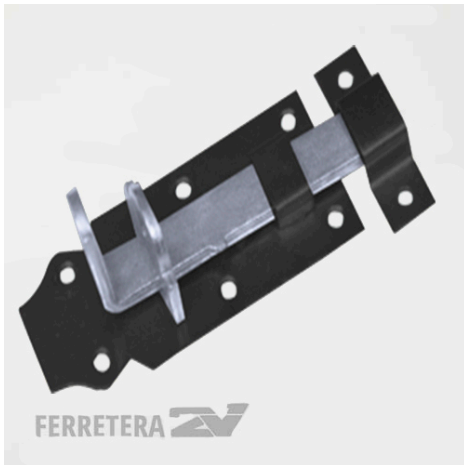

PASADOR PORTA-CANDADO 170 CM. X 6 UN.

SKU: 2V7707

Price:
[Ingresar para ver precios](#)

PASADOR CHATO C/ PORTACANDADO 3 X 12 UN. *

SKU: 2V8664

Price:
[Ingresar para ver precios](#)

PASADOR CHATO C/ PORTACANDADO 4 X 12 UN. *