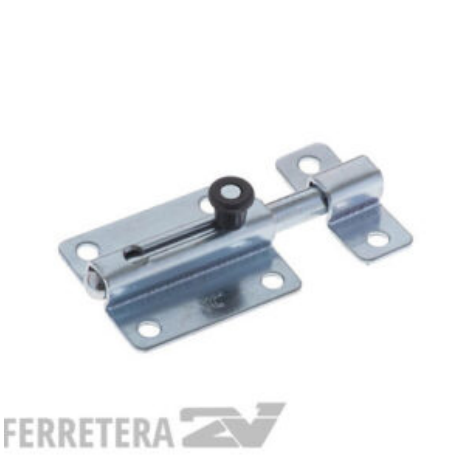

PASADOR TRABA RESORTE (35 X 38) CROM. X 12 UN.

SKU: 2V7710

Price:

[Ingresar para ver precios](#)