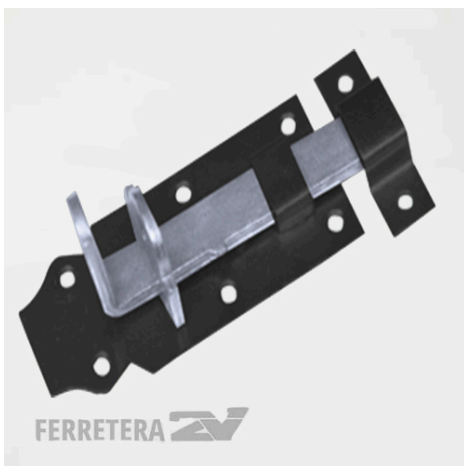

SKU: 2V8664

Price:
[Ingresar para ver precios](#)

PASADOR CHATO C/ PORTACANDADO 4 X 12 UN. *

SKU: 2V8667

Price:
[Ingresar para ver precios](#)

PASADOR CHATO C/ PORTACANDADO 5 X 12 UN. *

SKU: 2V8668

Price: