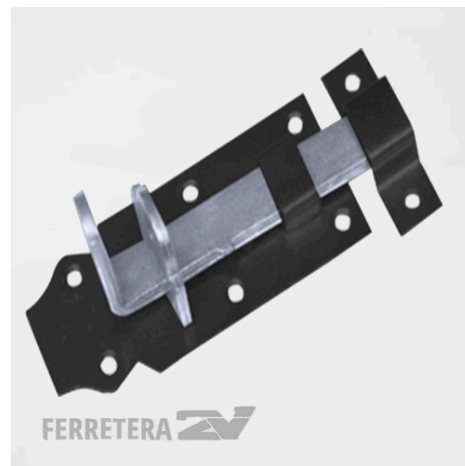

PASADOR CHATO C/ PORTACANDADO 4 X 12 UN. *

SKU: 2V8667

Price:
[Ingresar para ver precios](#)