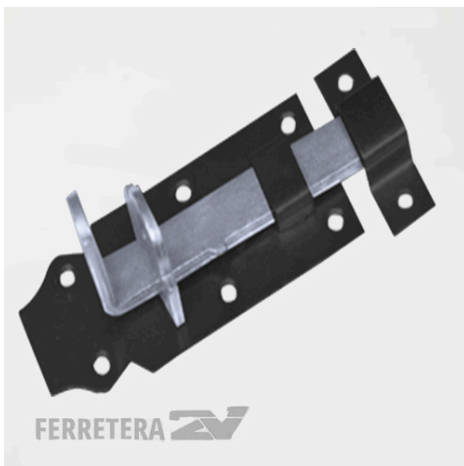

PASADOR PORTA-CANDADO 140 CM. X 6 UN.

SKU: 2V7706

Price:
[Ingresar para ver precios](#)

PASADOR PORTA-CANDADO 170 CM. X 6 UN.

SKU: 2V7707

Price:
[Ingresar para ver precios](#)

PASADOR CHATO C/ PORTACANDADO 3 X 12 UN. *