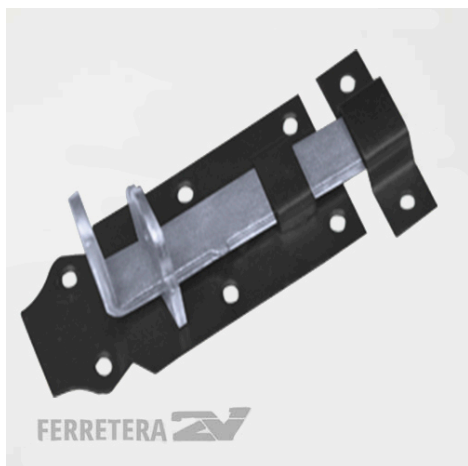

SKU: 2V8664

Price:
[Ingresar para ver precios](#)

PASADOR CHATO C/ PORTACANDADO 4 X 12 UN. *

SKU: 2V8667

Price:
[Ingresar para ver precios](#)

PASADOR CHATO C/ PORTACANDADO 5 X 12 UN. *

SKU: 2V8668

Price: