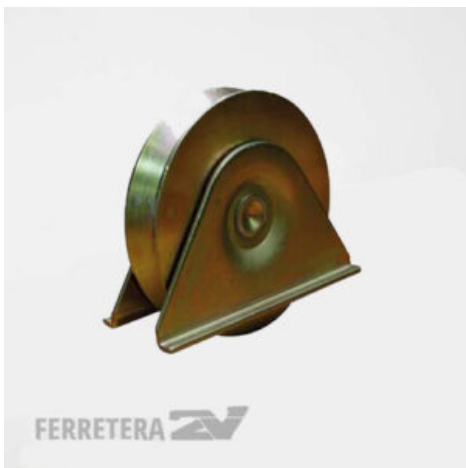

SKU: 2V7808

Price:

[Ingresar para ver precios](#)

RETEN A RODILLO ZINCADO

SKU: 2V 7899

Price:

[Ingresar para ver precios](#)

RETEN MAGNETICO

SKU: 2V7875

Price:

[Ingresar para ver precios](#)

RIEL PARA ESTANTERIA NEGRO 0,75 MTS.

SKU: 2V7948

Price:

[Ingresar para ver precios](#)

RIELES PA ESTANTERIA 1.50 MT. BLANCO

SKU: 2V7951

Price:

[Ingresar para ver precios](#)

**RUEDA ACERO PORTON V 50 MM.
C/SOPORTE***

SKU: 2V6762

Price:

**RUEDA ACERO PORTON V 60 MM.
C/SOPORTE***

SKU: 2V8843

Price:

[Ingresar para ver precios](#)

RUEDA ACERO PORTON V 80 MM. C/SOPORTE*

SKU: 2V8807

Price:

[Ingresar para ver precios](#)

[Ingresar para ver precios](#)

RUEDA PARA MUEBLE DE GOMA 40*