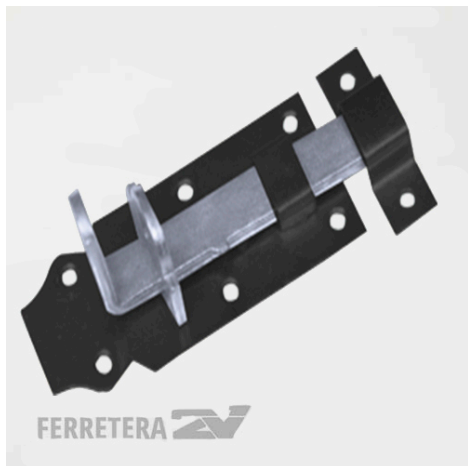

Price:
[Ingresar para ver precios](#)

PASADOR PORTA-CANDADO 100 CM. X 12 UN.

SKU: 2V7705

Price:
[Ingresar para ver precios](#)

Price:
[Ingresar para ver precios](#)

PASADOR PORTA-CANDADO 140 CM. X 6 UN.

SKU: 2V7706

Price:
[Ingresar para ver precios](#)

Price:
[Ingresar para ver precios](#)

PASADOR PORTA-CANDADO 170 CM. X 6 UN.

SKU: 2V7707

Price:
[Ingresar para ver precios](#)

PASADOR CHATO C/ PORTACANDADO 3 X 12 UN. *

SKU: 2V8664

Price:
[Ingresar para ver precios](#)

PASADOR CHATO C/ PORTACANDADO 4 X 12 UN. *

SKU: 2V8667

Price:
[Ingresar para ver precios](#)

PASADOR CHATO C/ PORTACANDADO 5 X 12 UN. *

SKU: 2V8668

Price:
[Ingresar para ver precios](#)