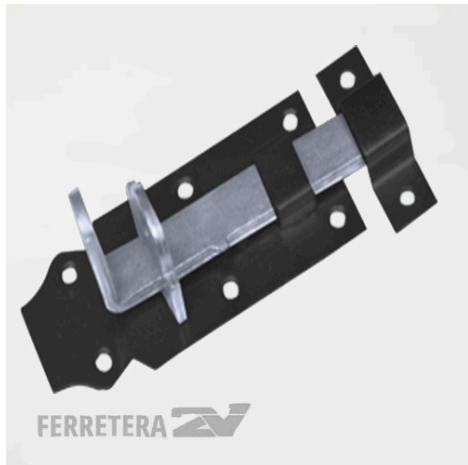

SKU: 2V7706

Price:  
[Ingresar para ver precios](#)

Price:  
[Ingresar para ver precios](#)

**PASADOR PORTA-CANDADO 170 CM. X 6 UN.**

SKU: 2V7707

Price:  
[Ingresar para ver precios](#)

**PASADOR CHATO C/ PORTACANDADO 3 X 12 UN. \***