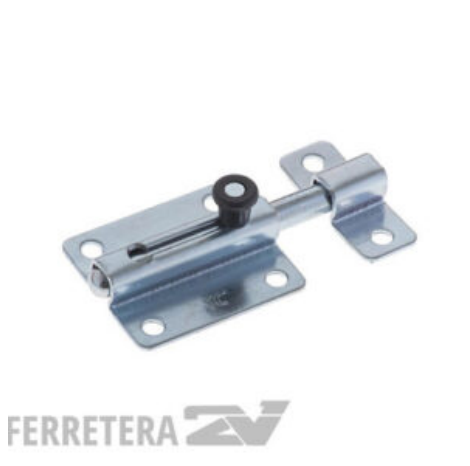

PASADOR TRABA RESORTE (35 X 38) CROM. X 12 UN.

SKU: 2V7710

Price:

[Ingresar para ver precios](#)