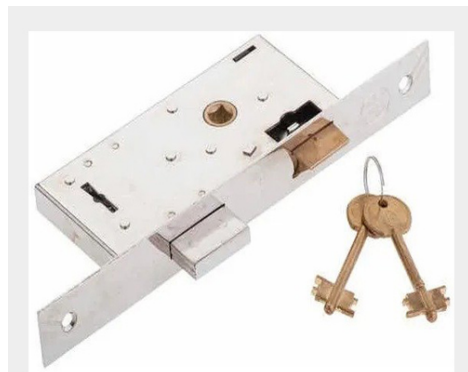

[Ingresar para ver precios](#)

FERRETERA 

**CERRADURA DE SEGURIDAD FTE 200MM X 185MM DERECHA (110/1060-207)\***

SKU: 2V7227

Price:

[Ingresar para ver precios](#)

FERRETERA 

**CERRADURA PTA FTE ANCHO ZINC. NUEZ DE BCE ( 502-102)\***

FERRETERA 

**CERRADURA PUERTA PLACA ZAMAC BOLSA (C101/501)\***

FERRETERA 

**CERRADURA SEG. PTA ALUMINIO NIQ. 20 MM. DERECHA (C125/1040-206)\***

SKU: 2V7223

Price:

[Ingresar para ver precios](#)

FERRETERA 

**CERRADURA UN PERNO ZINCADA  
1200-200\***

SKU: P30992

Price:

[Ingresar para ver precios](#)

FERRETERA 

**CERROJO DE SEGURIDAD P/ PUERTA  
CORREDIZA ZINCADA - 1101\***

SKU: P30993

Price:

[Ingresar para ver precios](#)

SKU: 2V7221

Price:

[Ingresar para ver precios](#)

FERRETERA 

**CERRADURAS DE SEGURIDAD FTE ANCHO  
ZINC. 1070 -208\***

SKU: 2V7218

Price: