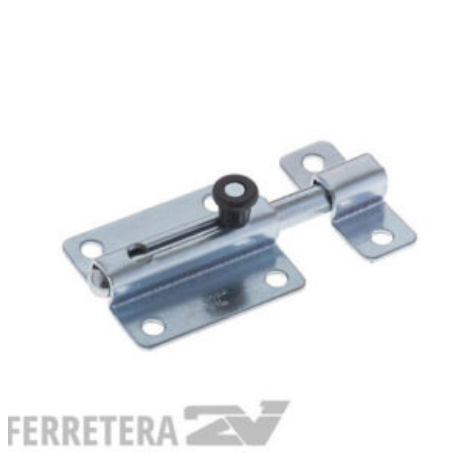

PASADOR TRABA RESORTE (35 X 38) CROM. X 12 UN.

SKU: 2V7710

Price:

[Ingresar para ver precios](#)