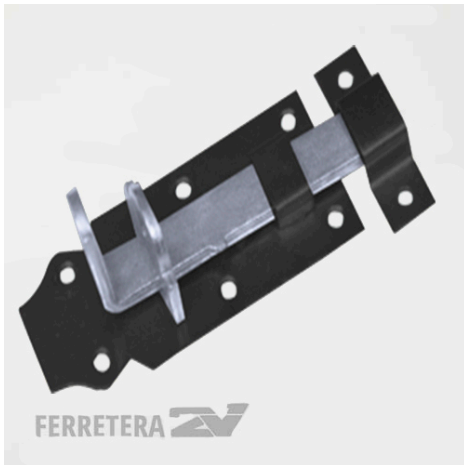

PASADOR CHATO C/ PORTACANDADO 4 X 12 UN. *

SKU: 2V8667

Price:
[Ingresar para ver precios](#)