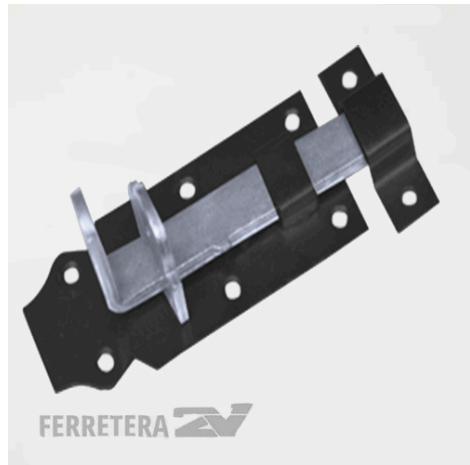

SKU: 2V7706

Price:  
[Ingresar para ver precios](#)

Price:  
[Ingresar para ver precios](#)

**PASADOR PORTA-CANDADO 170 CM. X 6 UN.**

SKU: 2V7707

Price:  
[Ingresar para ver precios](#)

**PASADOR CHATO C/ PORTACANDADO 3 X 12 UN. \***